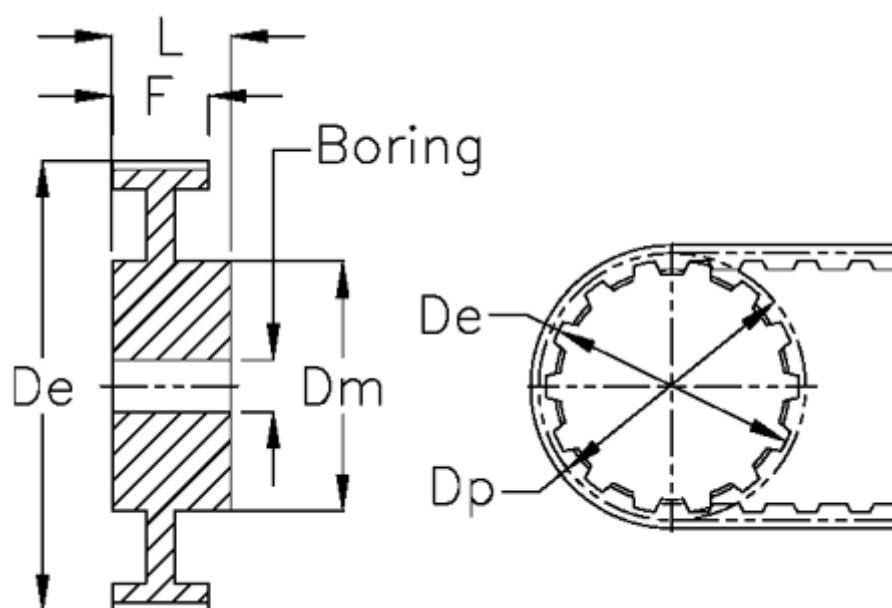

Varenummer: 604146044037
Beskrivelse: Tandremskive med nav
44 XL 037

Mål

Bredde	= XL 037	Max boring	= 23
D_e	= 70.64	Tandantal	= 44
Deling	= 1/5"	Vægt	= 0.15
D_m	= 38		
D_p	= 71.15		
F	= 14.3		
Forboring	= 8		
L	= 25.4		